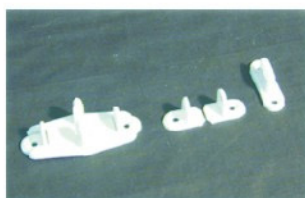

22 - sarja stopperite komplekt 2 + 2 21,00 EEK

22 - sarja stopperite komplekt 1 + 1 7,00 EEK

Alumised uste suunajad	E - kujuline	14,00 EEK
	I - kujuline	7,80 EEK
	Fiiber	3,00 EEK

Süvisega kapinupp 2,00 EEK