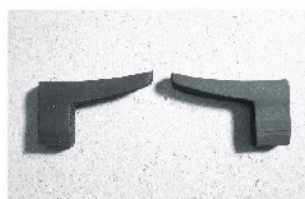

22 - sarja stopperite komplekt 2 + 2 21,00 EEK

22 - sarja stopperite komplekt 1 + 1 7,00 EEK

Alumised uste suunajad	E - kujuline	14,00 EEK
	I - kujuline	7,80 EEK
	Fiiber	3,00 EEK

Süvisega kapinupp 2,00 EEK